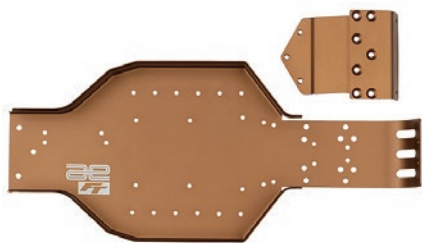

Team Associated
RC10 FT&RC10 4WD
スペアパーツのご案内

RC10 Factory Team、RC10 4WD Team Car、RC10 Classic、RC10DS 用の純正スペアパーツが発売となります。

RC10 Factory Team 仕様ならではのブロンズアルマイトパーツやカーボンショックタワー、12mm 六角ハブ対応ステアリング関連パーツなど、RC10 シリーズのメンテナンスやリフレッシュに最適な純正スペアパーツをラインナップしています。 レストアやスペアパーツとして、ぜひご活用ください。

■AS6721
シャーシ・ノーズプレート
【RC10 FT/ ブロンズ】

■AS6722
カーボンフロントショックタワー
【RC10 FT・3mm】

■AS6723
カーボンリヤショックタワー
【RC10 FT・3.5mm】

■AS6724
フロントステアリングブロック
【RC10 FT・12mm 六角ハブ用】

■AS6725
フロントアクスル
【RC10 FT・12mm 六角ハブ用】

■AS6726
モータープレート
【RC10 FT/ ブロンズ・カット加工】

品番	品名	適合	ご注文数
AS6400	ベルクランク【ブラック/RC10WC】	RC10 Factory Team	
AS6401	フロント&リアアームマウント【RC10】	RC10 Factory Team	
AS6402	フロントキャストブロック・25度【ブラック/RC10】	RC10 Factory Team	
AS6404	リヤバルクヘッド・ウイングチューブ【RC10/ブラック】	RC10 Factory Team	
AS6721	シャーシ・ノーズプレート【RC10 FT/ブロンズ】	RC10 Factory Team	
AS6722	カーボンフロントショックタワー【RC10 FT・3mm】	RC10 Factory Team	
AS6723	カーボンリヤショックタワー【RC10 FT・3.5mm】	RC10 Factory Team	
AS6724	フロントステアリングブロック【RC10 FT・12mm六角ハブ用】	RC10 Factory Team	
AS6725	フロントアクスル【RC10 FT・12mm六角ハブ用】	RC10 Factory Team	
AS6726	モータープレート【RC10 FT/ブロンズ・カット加工】	RC10 Factory Team	
AS6382	3/16インチ リアCVADライブシャフトセット・56mm【RC10 4WD Team Car】	RC10 4WD Team Car	
AS6405	フェルトダストシール【RC10】	RC10 4WD Team Car	
AS7370	リアハブキャリア・1.5度【RC10WC】	RC10 4WD Team Car	
AS6653	ステアリングブロック・リヤハブ・アクセサリパーツ【RC10 Classic/ブラック】	RC10 Classic	
AS7837	ショックロッドエンドセット【ブラック/RC10】	RC10DS	